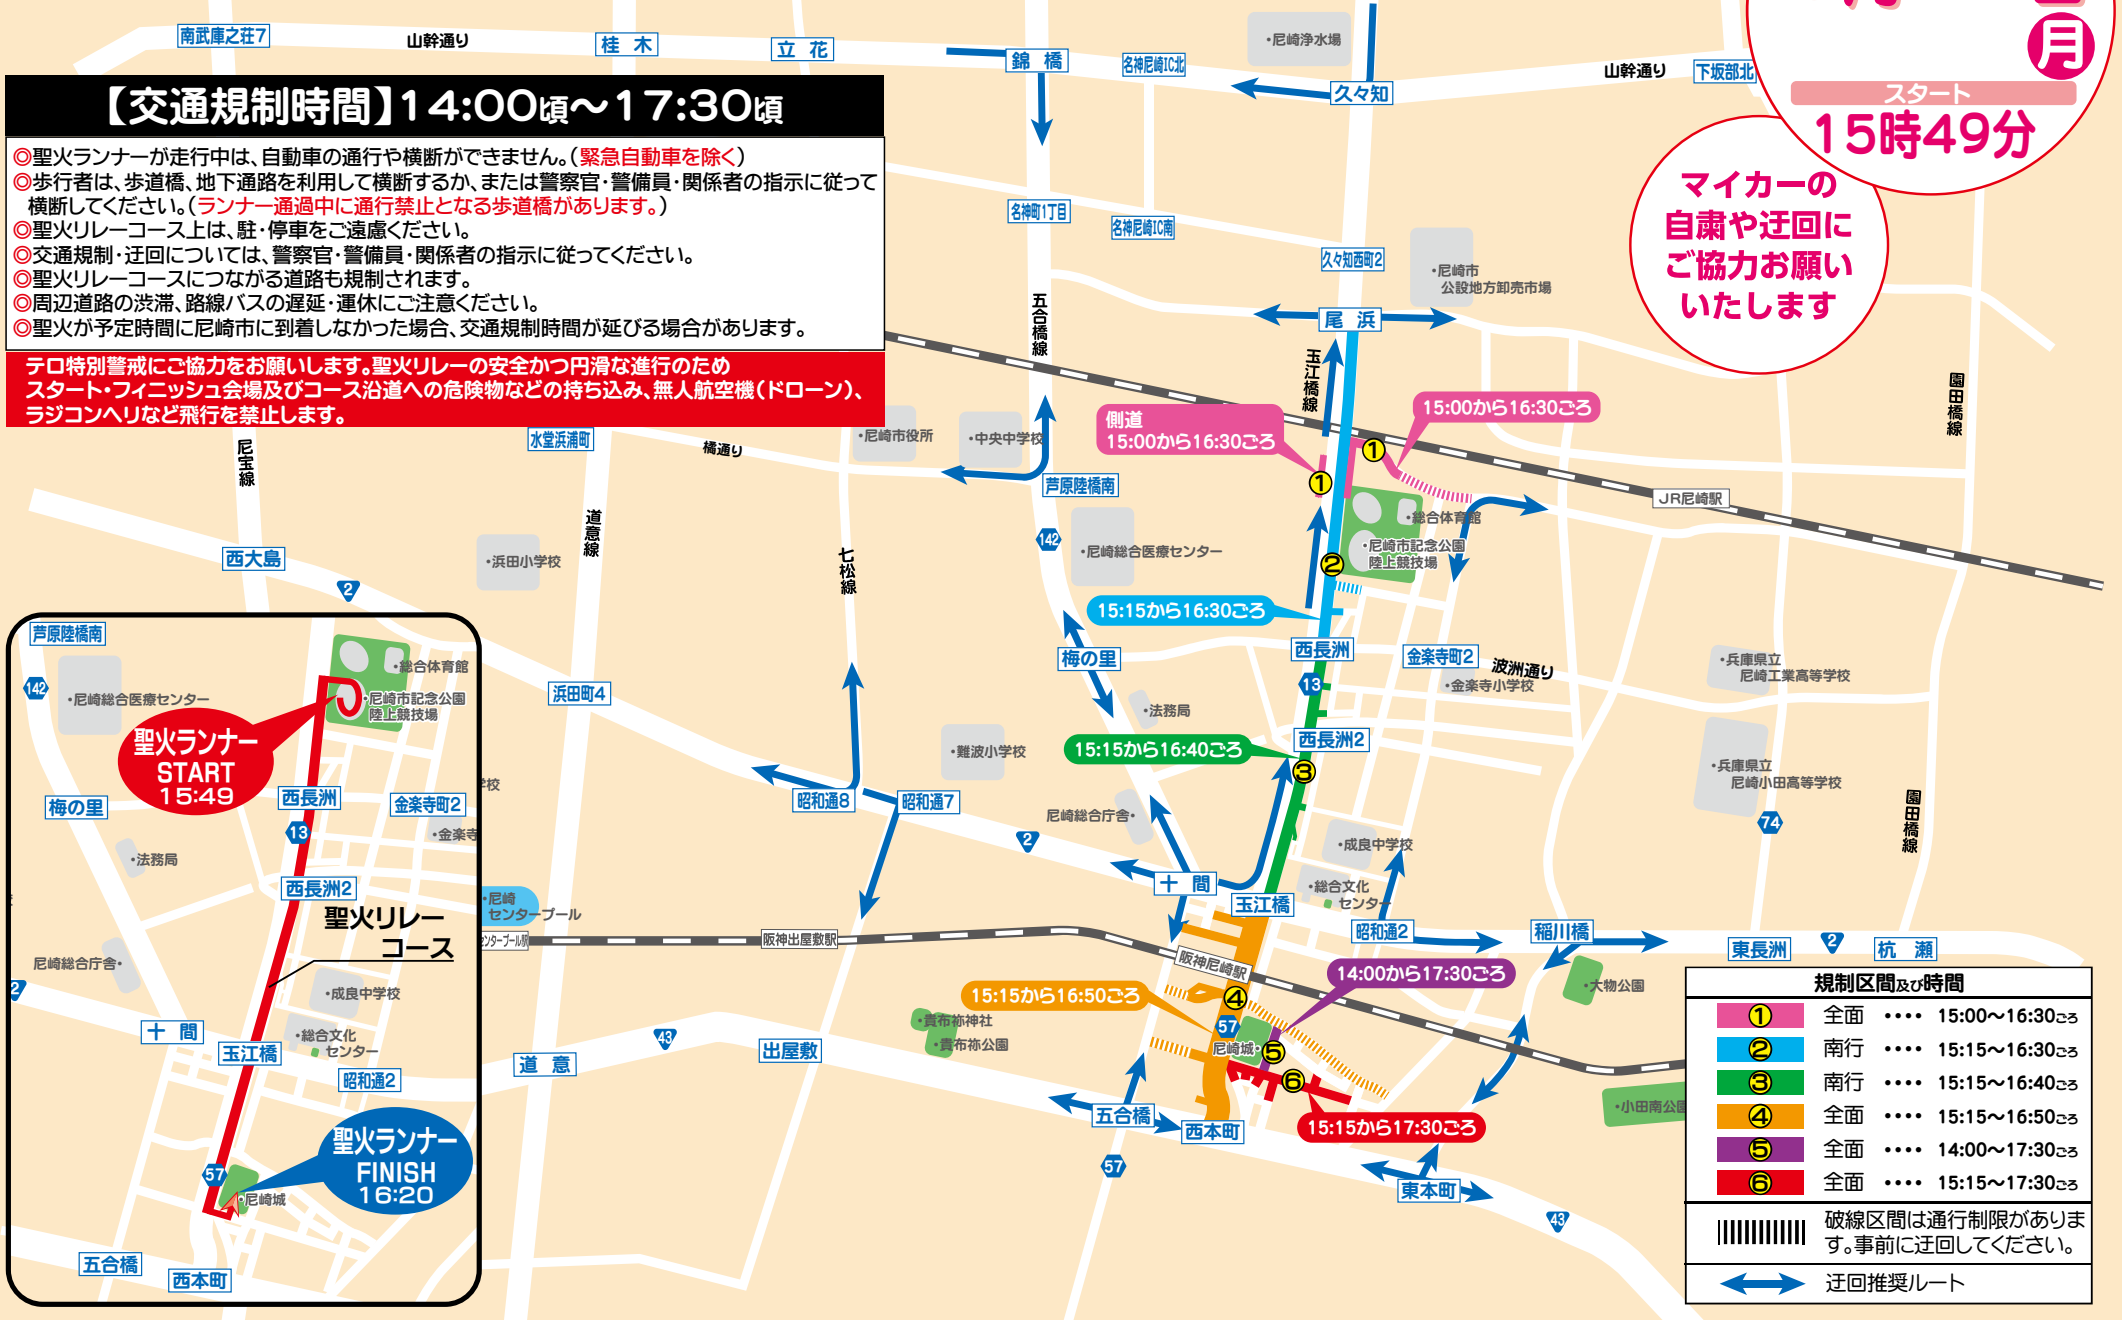

# 東京2020オリンピック聖火リレー 尼崎市 交通規制のお知らせ

尼崎市教育委員会事務局スポーツ推進課  
電話番号 06-4950-0406  
FAX番号 06-4950-5658

東京2020オリンピック聖火リレーは交通規制が実施されます。安全な開催のため、皆さまのご協力をお願いいたします。  
また、コース沿道から聖火ランナーに  
あたたかい応援をよろしくお願いいたします。

令和3年

5月24日  
月

スタート  
15時49分

マイカーの  
自粛や迂回に  
ご協力お願い  
いたします

## 【交通規制時間】14:00頃～17:30頃

- ◎聖火ランナーが走行中は、自動車の通行や横断ができません。(緊急自動車を除く)
- ◎歩行者は、歩道橋、地下通路を利用して横断するか、または警察官・警備員・関係者の指示に従って横断してください。(ランナー通過中に通行禁止となる歩道橋があります。)
- ◎聖火リレーコース上は、駐・停車をご遠慮ください。
- ◎交通規制・迂回については、警察官・警備員・関係者の指示に従ってください。
- ◎聖火リレーコースにつながる道路も規制されます。
- ◎周辺道路の渋滞、路線バスの遅延・運休にご注意ください。
- ◎聖火が予定時間に尼崎市に到着しなかった場合、交通規制時間が延びる場合があります。

テロ特別警戒にご協力をお願いします。聖火リレーの安全かつ円滑な進行のため  
スタート・フィニッシュ会場及びコース沿道への危険物などの持ち込み、無人航空機(ドローン)、  
ラジコンヘリなど飛行を禁止します。

| 規制区間及び時間                     |    |             |
|------------------------------|----|-------------|
| ①                            | 全面 | 15:00～16:30 |
| ②                            | 南行 | 15:15～16:30 |
| ③                            | 南行 | 15:15～16:40 |
| ④                            | 全面 | 15:15～16:50 |
| ⑤                            | 全面 | 14:00～17:30 |
| ⑥                            | 全面 | 15:15～17:30 |
| 破線区間は通行制限がありません。事前に迂回してください。 |    |             |
| ↔ 迂回推奨ルート                    |    |             |