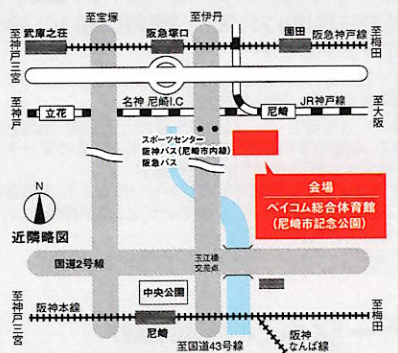

## 会場：ベイコム総合体育館(尼崎市記念公園) JR神戸線「尼崎」駅より西へ徒歩約10分